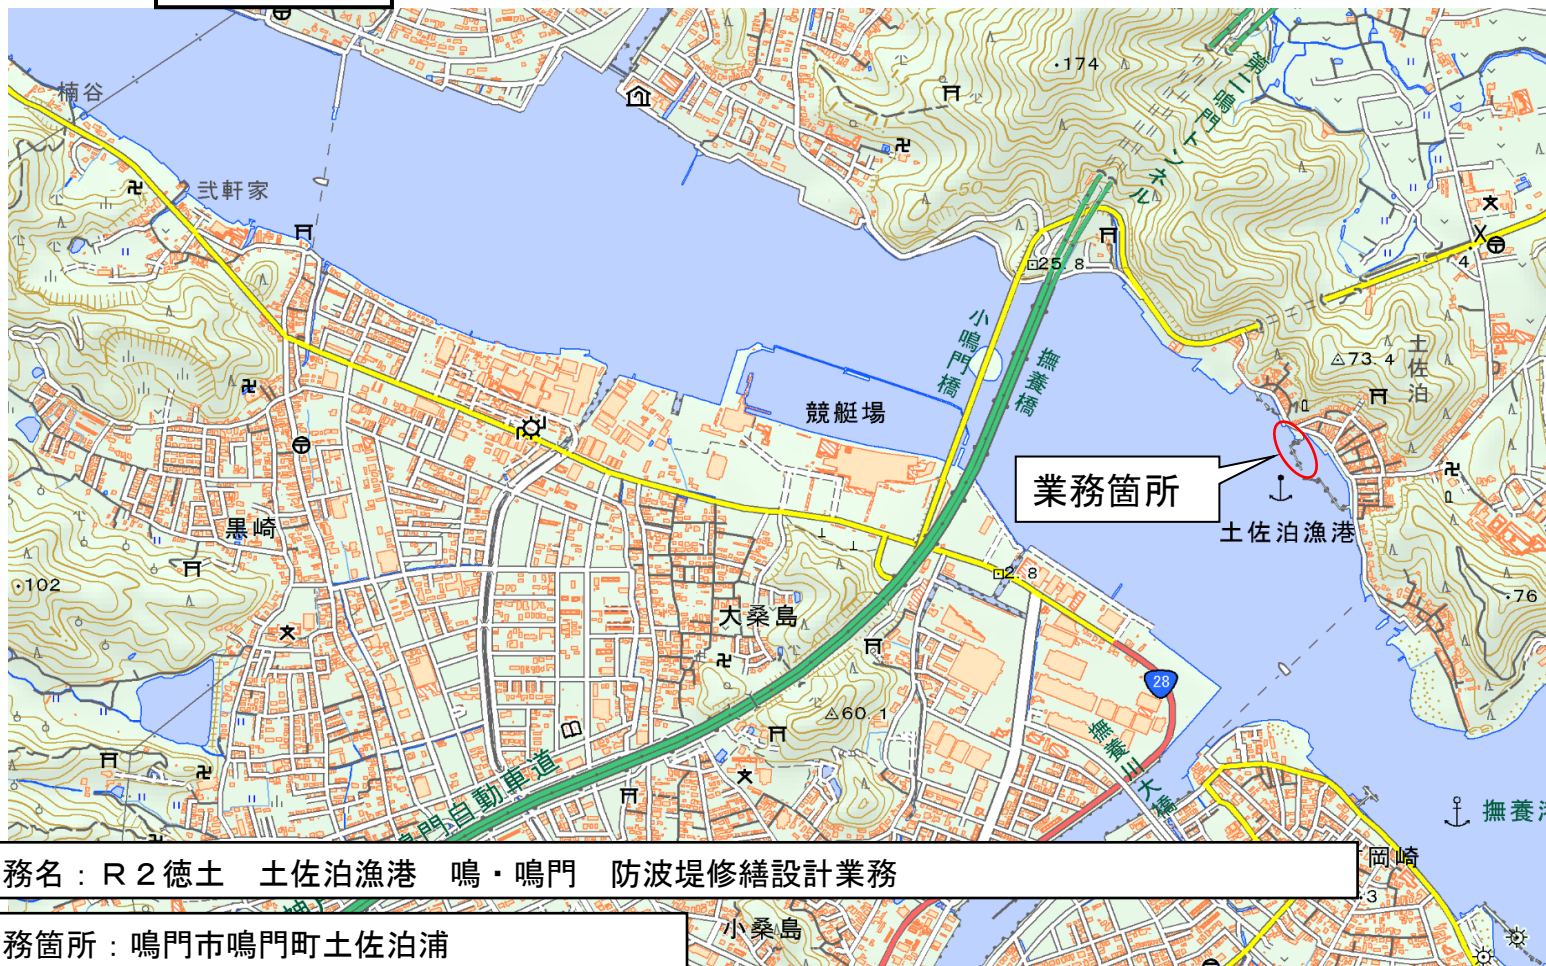

位置図

「出典：国土地理院発行2.5万分1地形図 電子地形図25000(国土地理院)を加工して作成」